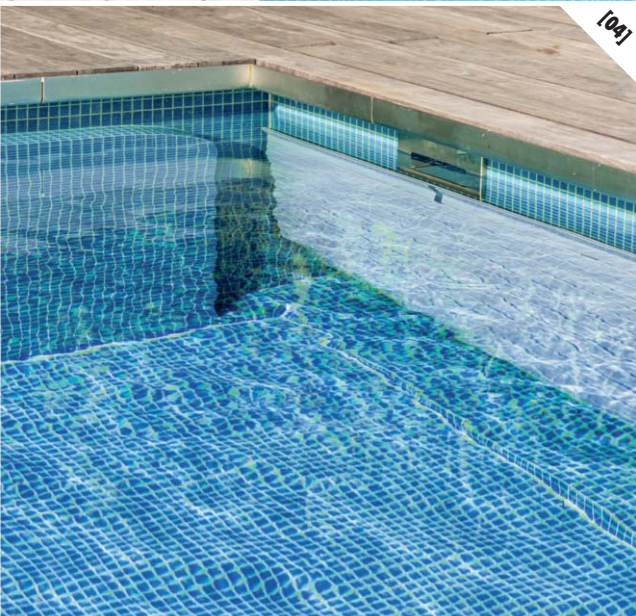

[01] Passend zur Grundstücksform fügt sich das trapezförmige Einfamilienhaus mit Flachdach und Holzfassade nahtlos am Rand der Parzelle ein. **[02]** An der Einstiegsfront reicht der Holzboden bis zum Sitzplatz des Hauses und bietet Raum für weitere Sitz- und Liegemöbel. **[03]** Die links und rechts von den Stufen angeordneten Liegeflächen laden während der heißen Sommertage zum Verweilen ein. **[04]** Das Becken ist mit einem feinen Mosaik aus Glaskeramikplättchen ausgelegt. **[05]** Die vollautomatisch arbeitende Ospa-Wasseraufbereitungstechnik sorgt für die optimale Wasserqualität.